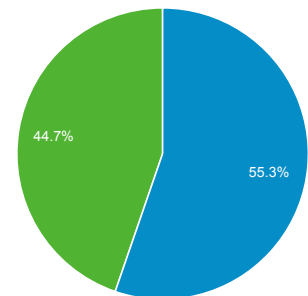

Jun 1, 2014 - Jun 1, 2015

Audience Overview

All Sessions
100.00%

Overview

■ New Visitor ■ Returning Visitor

Language	Sessions	% Sessions
1. en-us	34,823	94.63%
2. en-gb	591	1.61%
3. en	213	0.58%
4. ru-ru	107	0.29%
5. zh-cn	96	0.26%
6. en-au	57	0.15%
7. ru	54	0.15%
8. en-ca	49	0.13%
9. fr	49	0.13%
10. en-za	47	0.13%