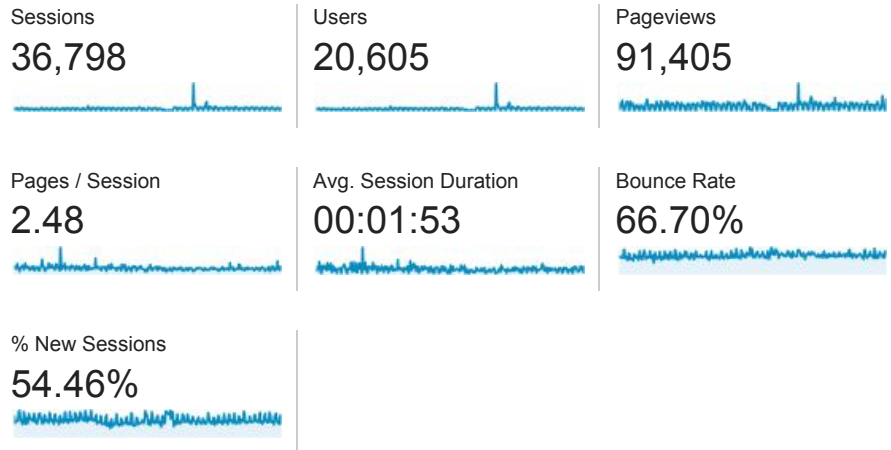

Jun 1, 2014 - Jun 1, 2015

Audience Overview

All Sessions
100.00%

Overview

■ New Visitor ■ Returning Visitor

Language	Sessions	% Sessions
1. en-us	34,823	94.63%
2. en-gb	591	1.61%
3. en	213	0.58%
4. ru-ru	107	0.29%
5. zh-cn	96	0.26%
6. en-au	57	0.15%
7. ru	54	0.15%
8. en-ca	49	0.13%
9. fr	49	0.13%
10. en-za	47	0.13%